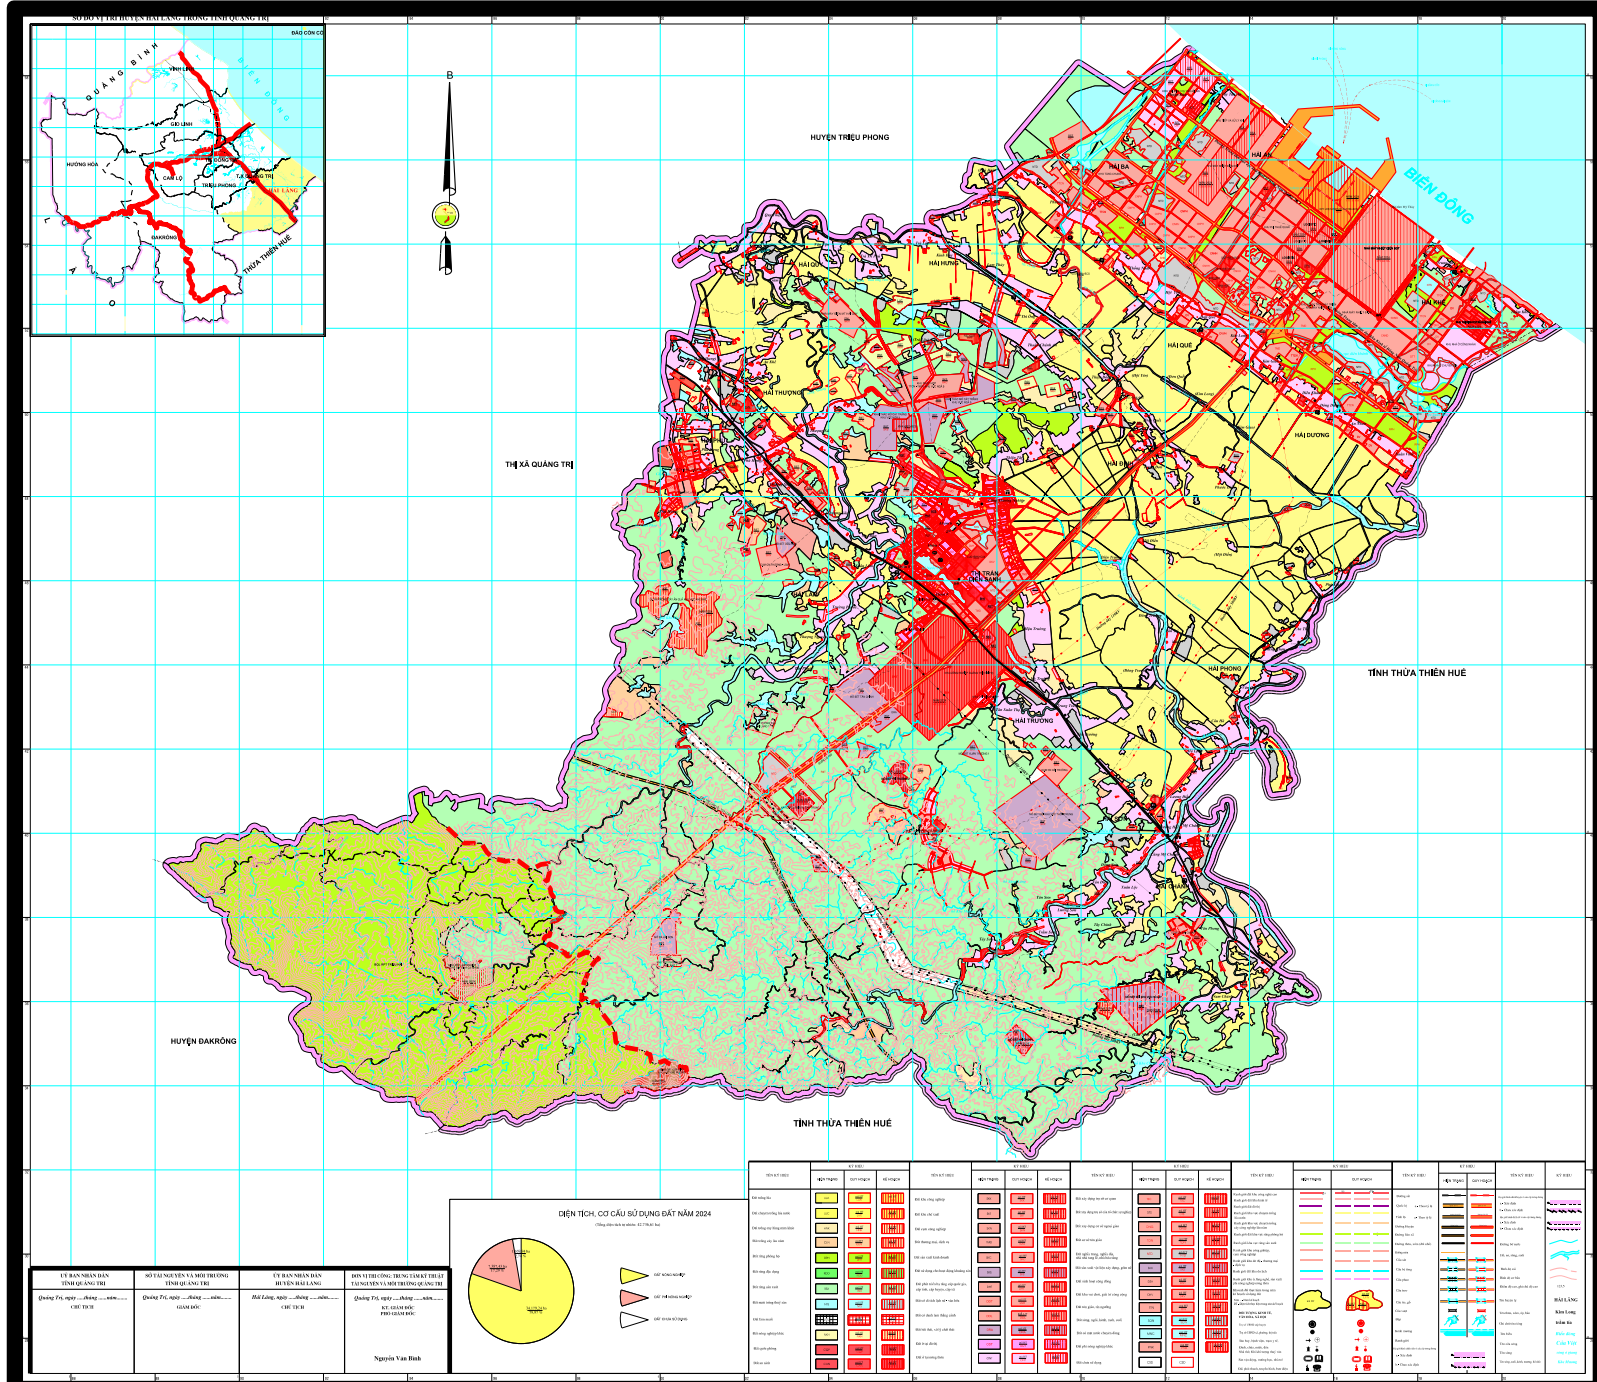

# BẢN ĐỒ KẾ HOẠCH SỬ DỤNG ĐẤT NĂM 2024

## HUYỆN HẢI LĂNG - TỈNH QUẢNG TRỊ

Ủy ban Nhân dân Tỉnh Quảng Trị Quảng Trị, ngày ... tháng ... năm ... (Chức vụ)	Hội đồng Nguyên và Phó Trưởng Tỉnh ủy Quảng Trị Quảng Trị, ngày ... tháng ... năm ... (Chức vụ)	Ủy ban Nhân dân Huyện Hải Lăng Hải Lăng, ngày ... tháng ... năm ... (Chức vụ)	Ủy ban Thường vụ Hội đồng Nhân dân Tỉnh ủy Quảng Trị Quảng Trị, ngày ... tháng ... năm ... (Chức vụ)
---	--	--	---

ĐẤT NƯỚC			ĐẤT CÔNG			ĐẤT TƯ NHÂN			ĐẤT CHẾ ĐỘ MỚI			ĐẤT CHẾ ĐỘ CŨ			ĐẤT CHẾ ĐỘ KHÁC			ĐẤT CHẾ ĐỘ KHÁC		
Tên đất	Màu	Đặc điểm	Tên đất	Màu	Đặc điểm	Tên đất	Màu	Đặc điểm	Tên đất	Màu	Đặc điểm	Tên đất	Màu	Đặc điểm	Tên đất	Màu	Đặc điểm	Tên đất	Màu	Đặc điểm
Đất nông nghiệp	Đỏ	...	Đất công nghiệp	Đỏ	...	Đất dân dụng	Đỏ	...	Đất công nghiệp	Đỏ	...	Đất dân dụng	Đỏ	...	Đất công nghiệp	Đỏ	...	Đất dân dụng	Đỏ	...

NGUỒN TÀI LIỆU  
 - Bản đồ hiện trạng sử dụng đất năm 2023  
 - Bản đồ địa chính Tỷ lệ 1:1000; 1:2.000; 1:5000 và Tỷ lệ 1:10.000